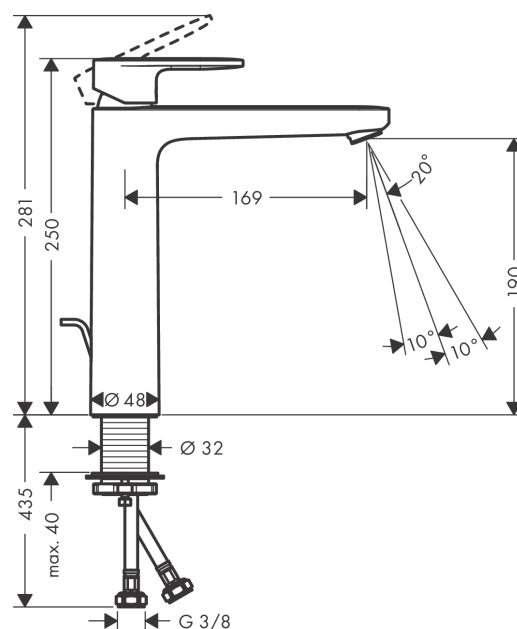

Vernis Blend**Jednoručna miješalica za umivaonik 190 s odvodnim setom sa šipkom za zatvaranje**Završna obrada: **Krom** Broj artikla: **71552000****Opis****Značajke proizvoda**

- sastoji se od: jednoručna miješalica za umivaonik, odvodni set
- ComfortZone: 190
- projekcija: 169 mm
- visina izljeva: 190 mm
- verzije ručke: ručka
- vrste mlaza: Normalan mlaz
- Prilagodljivi oblikovatelj mlaza
- maksimalni protok pri 3 bara: 5 l/min
- keramička kartuša
- prilagodljivo ograničenje temperature
- prikladno za protočne grijače za vodu
- komplet za odvod sa šipkom za zatvaranje G 1¼
- materijal odvodnog seta: sintetičko
- kategorija buke: I
- kategorija protoka vode: O
- EU taxonomy: max. 6 l/min - Substantial Contribution (SC) possible

Tehnologija**Slika proizvoda****Mjerna skica**

Vernis Blend

Jednoručna miješalica za umivaonik 190 s odvodnim setom sa šipkom za zatvaranje

Završna obrada: **Krom** Broj artikla: **71552000**

Dijagram protoka